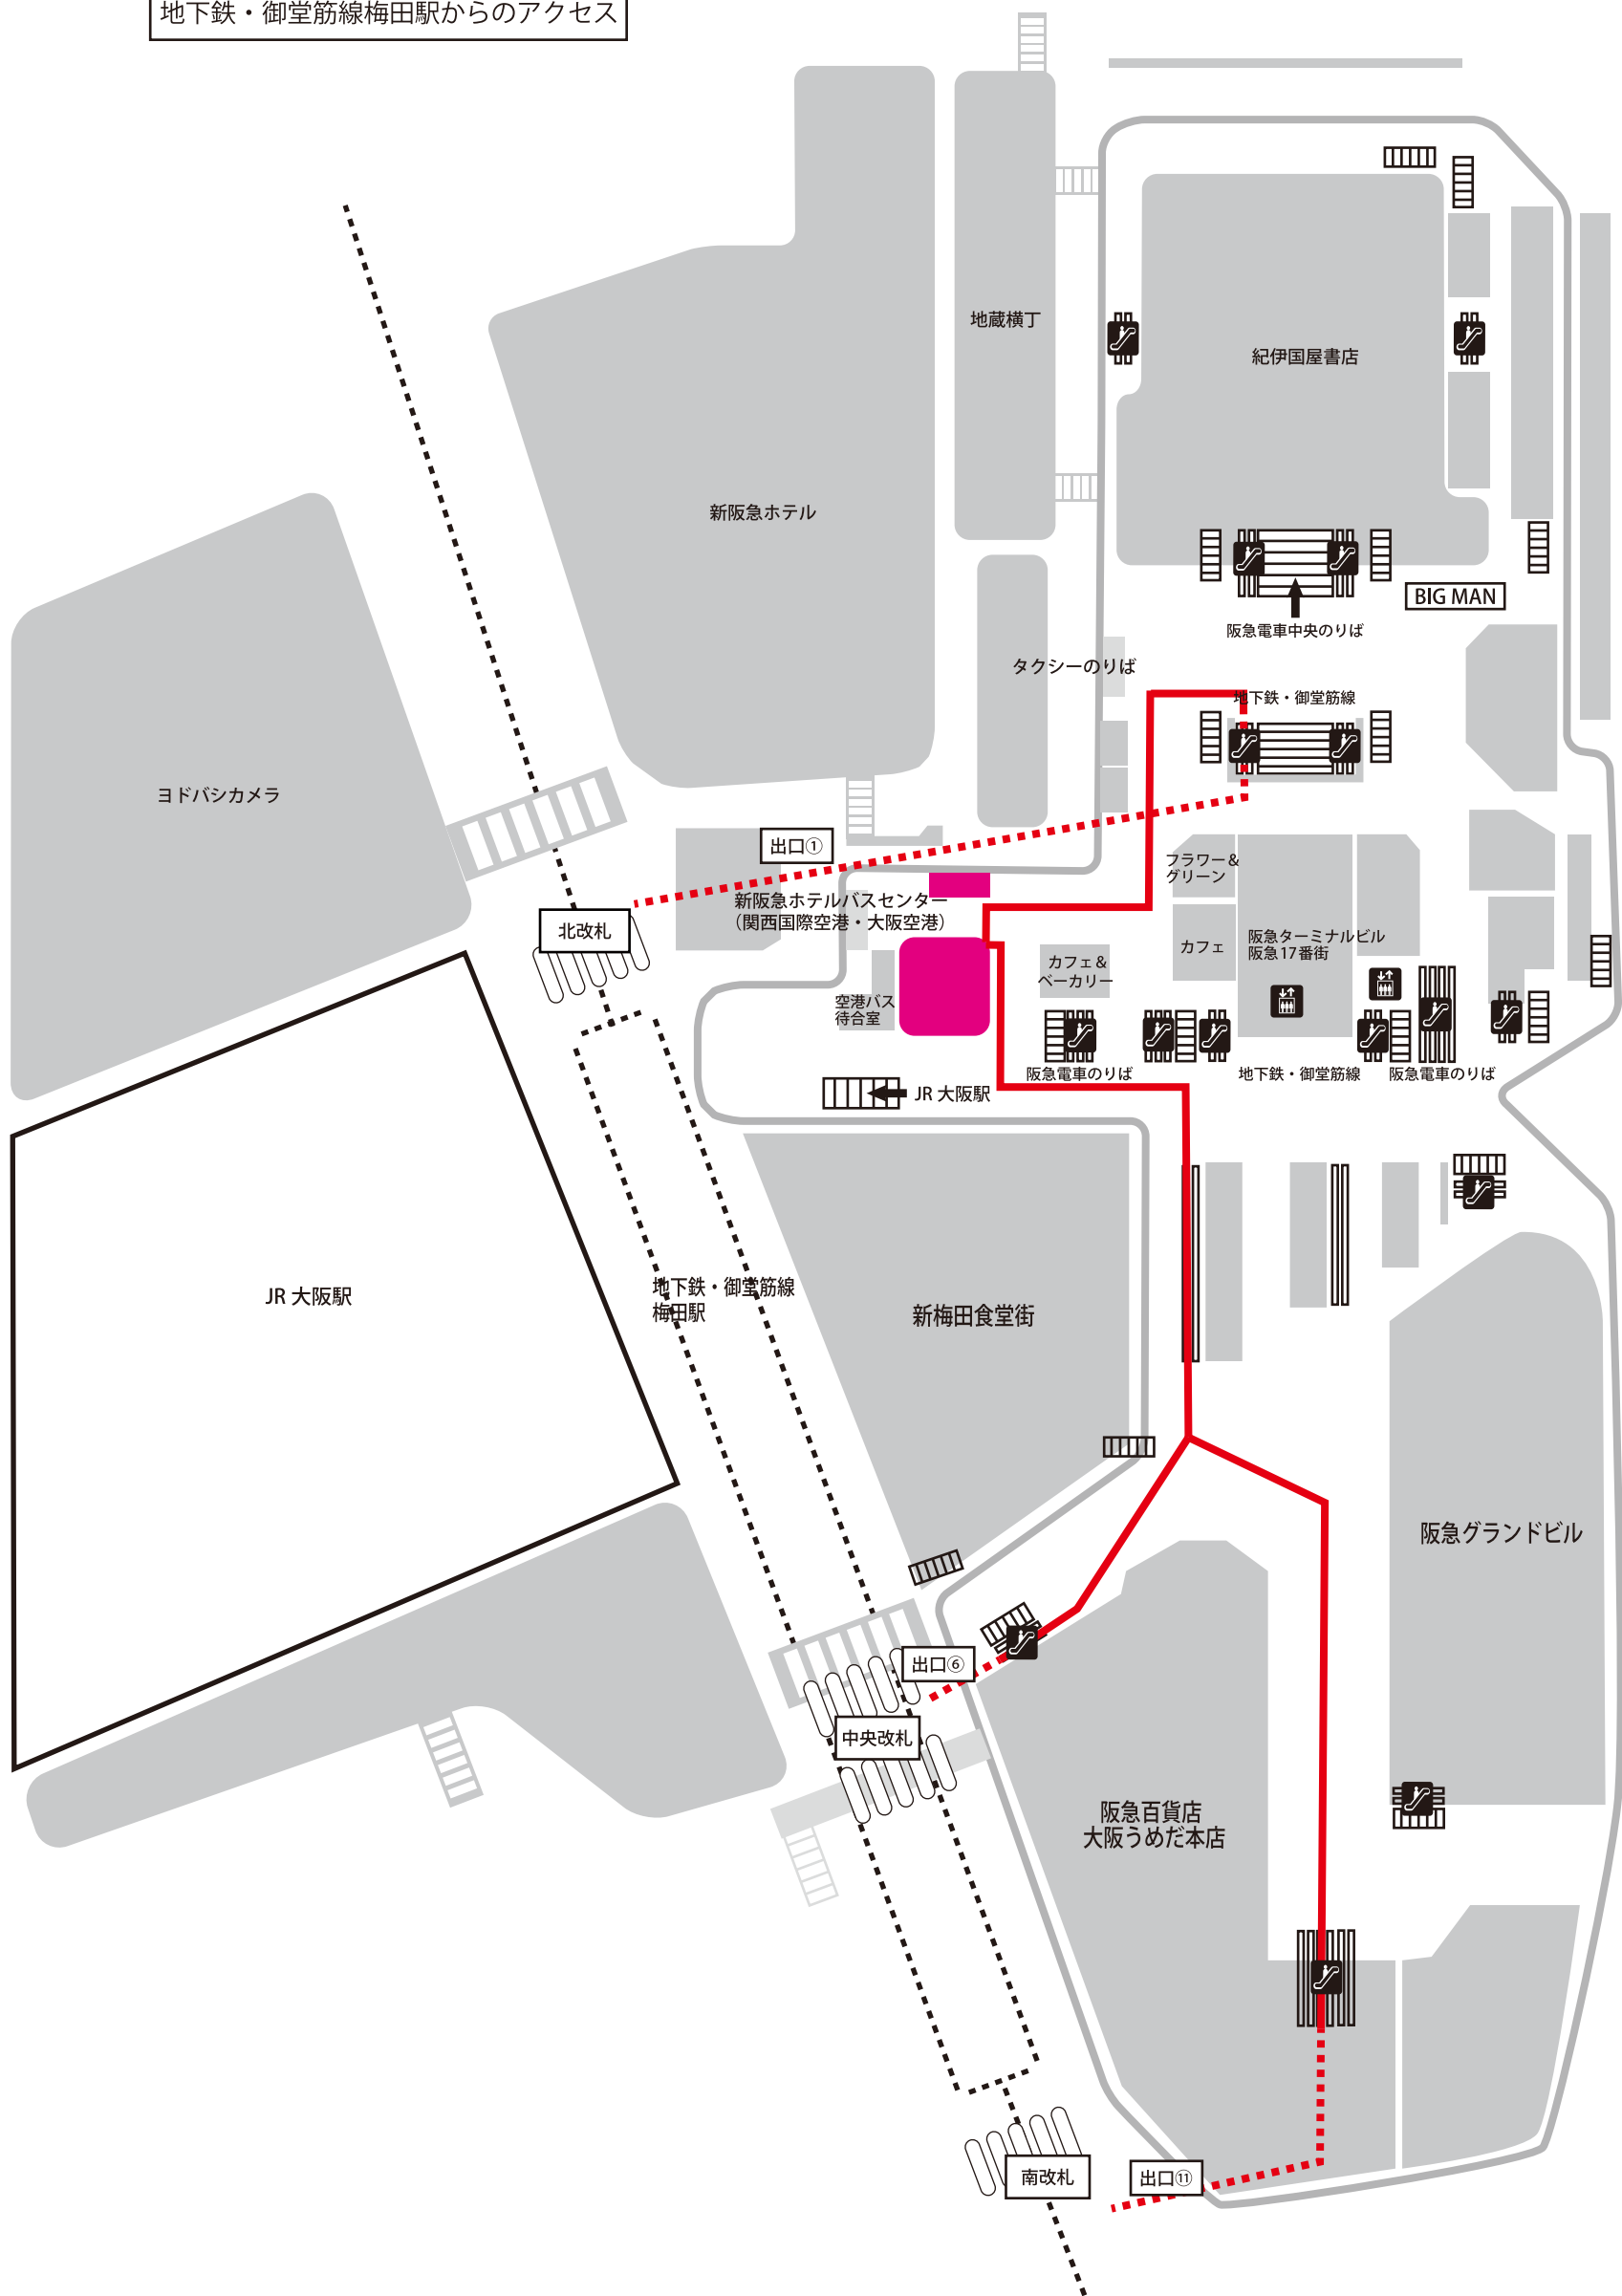

地下鉄・御堂筋線梅田駅からのアクセス

-  エスカレーター
-  エレベーター